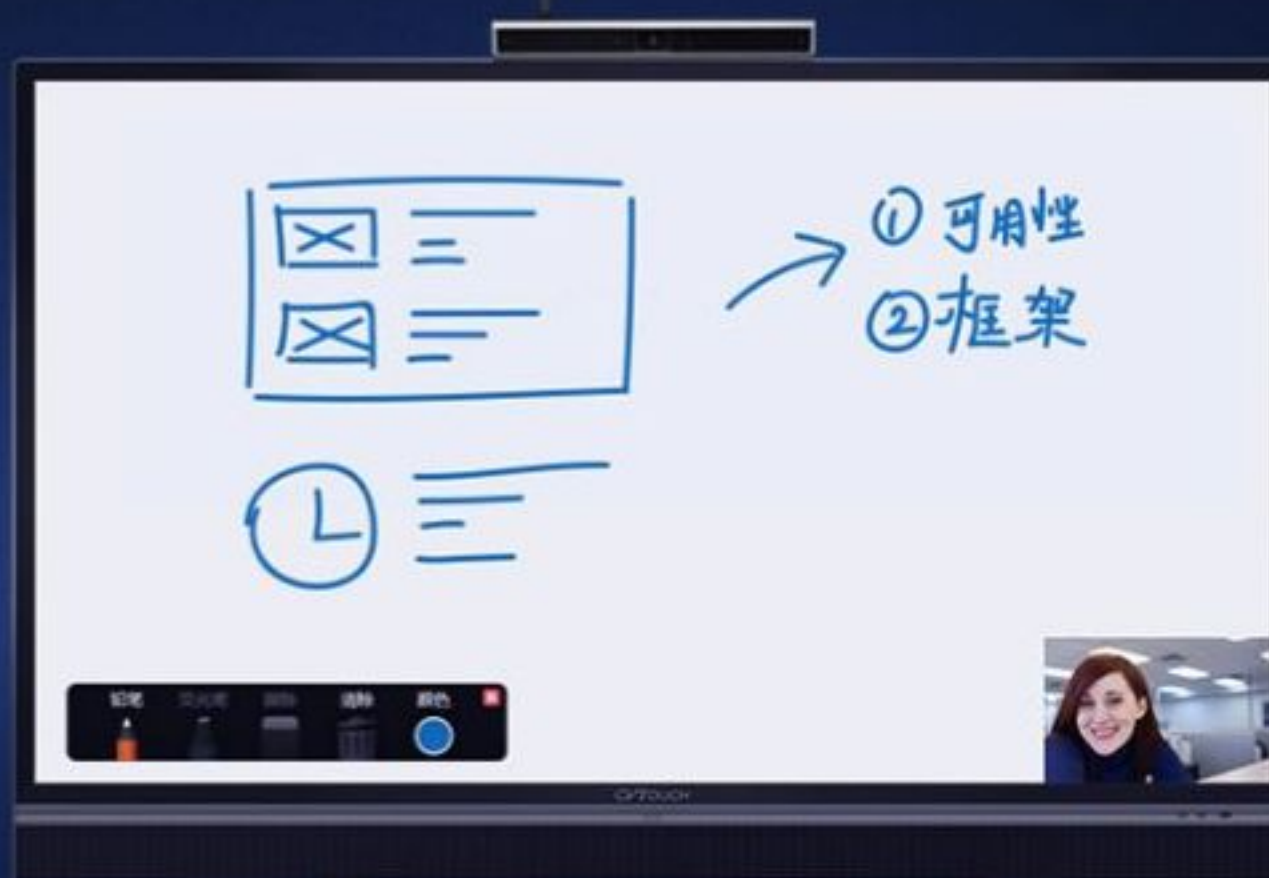

ME20

极高性价比，集大成

全新的ID设计

全新ID设计，内置1080P高清摄像头、麦克风阵列

高清视频会议图像

可同时发送并接收高清会议视频图像
画面清晰流畅

物超所值的视频应用方案

与高清电视组合，物超所值的视频应用方案

更新场景，更多应用

与商显大屏组合
满足对智能办公的一切幻想

超强网络适应性

超强网络适应性，安装部署方便快捷
操控简单

应用场景

企业小型会议室，参加会议/培训

政府基层单位（村/镇），参加会议/培训/党建

商超、连锁、营业大厅等超大规模部署环境